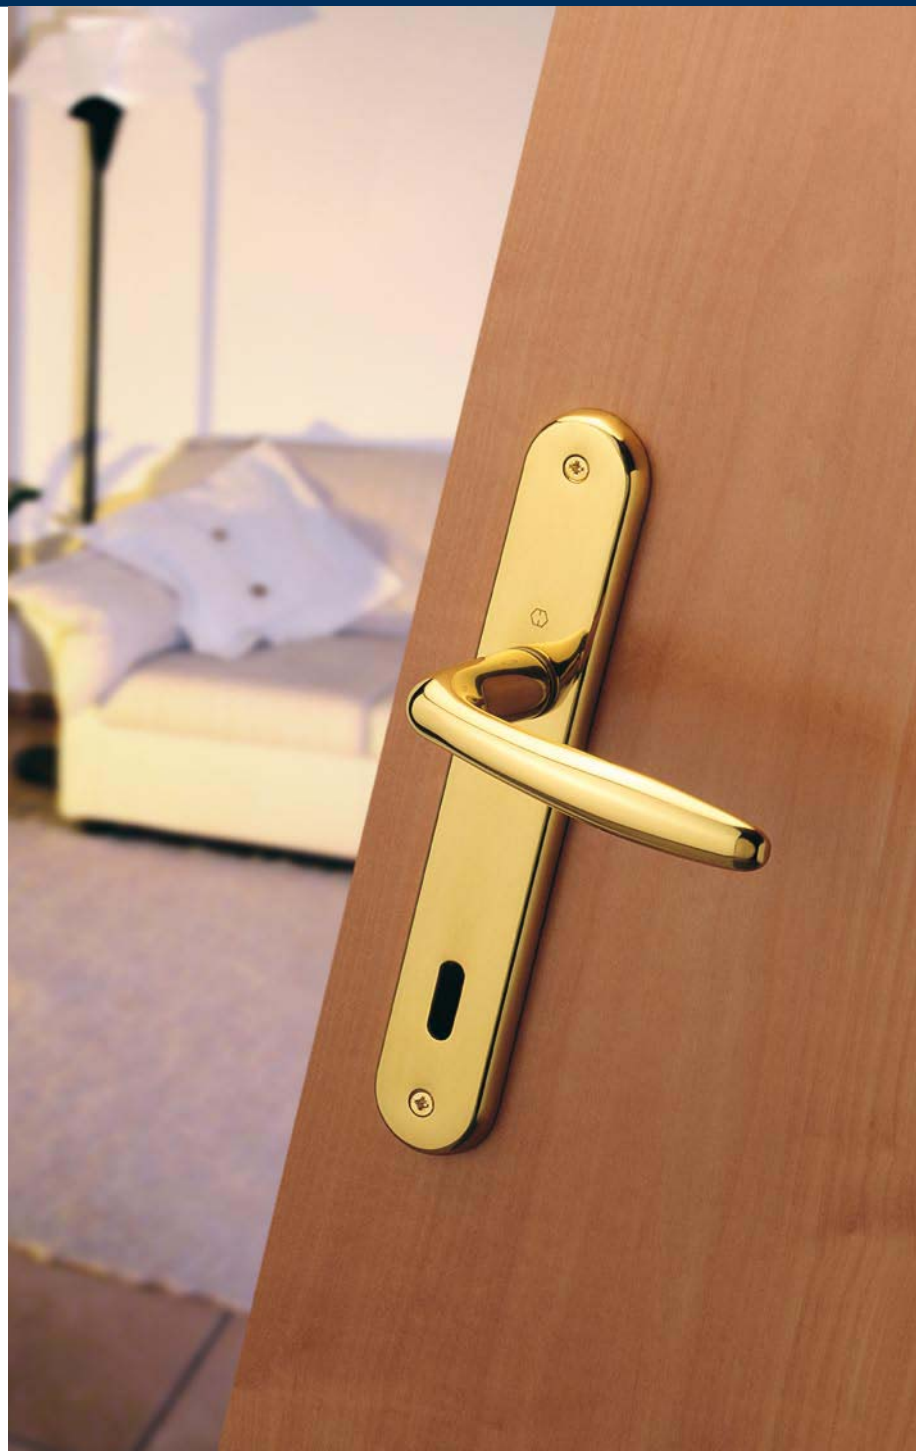

polírozott

Resista® polírozott

szatén króm

fényes króm

M1941/332P

M1941/42KV/42KVS

M1941/88K/88KS

M0941/U23